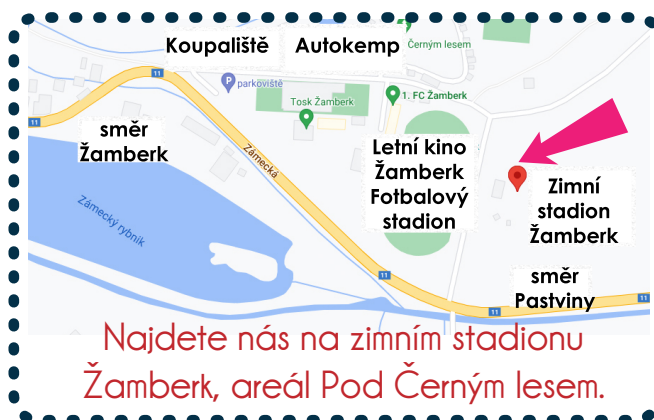

Najdete nás na zimním stadionu
Žamberk, areál Pod Černým lesem.

/ Šatník Žamberk

TĚŠÍME SE NA VÁS!